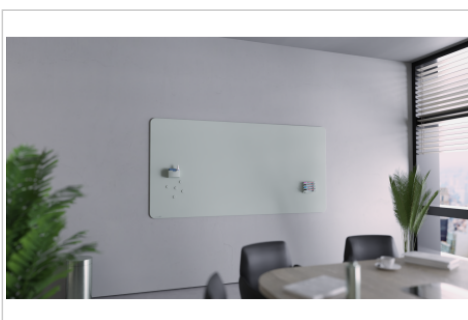

Empfohlenes Zubehör

- Glasboardmagnet salbeigrün 5 Stk (Art.Nr. 7-181634)
- Glasboard Markerhalter salbeigrün (Art.Nr. 7-122134)
- Glasboard Zubehörhalter salbeigrün (Art.Nr. 7-122734)
- Glasboard Starter Set 11-tlg (Art.Nr. 7-125200)

Art.Nr. **7-104364**

GTIN **8713797108201**